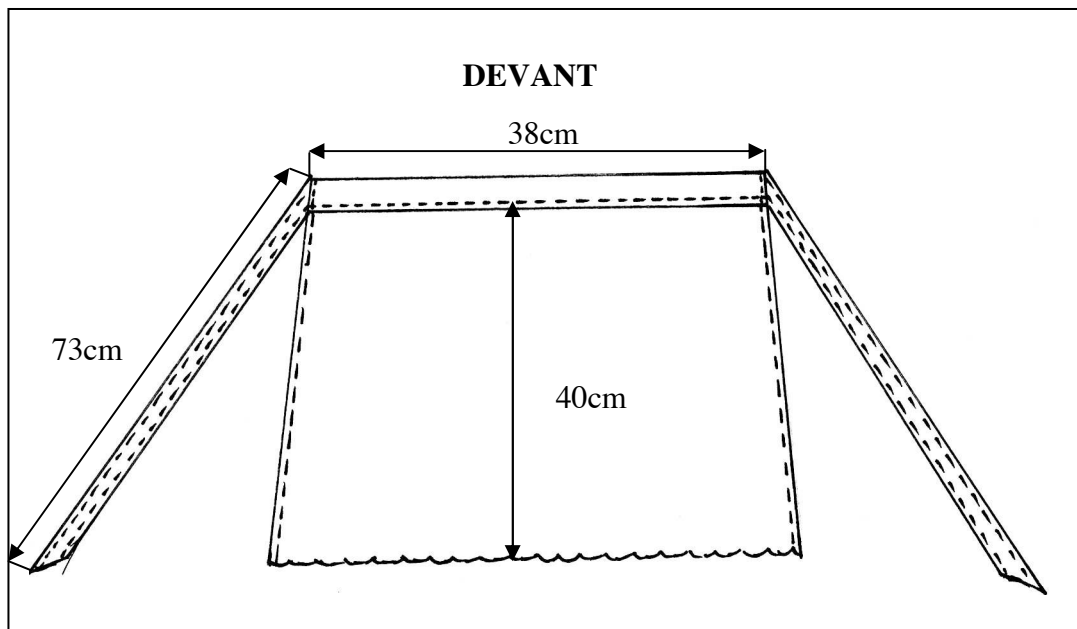

TABLIER DE SERVICE PAPEETE

TISSU

Coloris : BLANC S/194

Composition : 67% POLYESTER 33% COTON
- Poids 84 g/m2

Code d'entretien :     

DESRIPTIF

Tablier de service,
Broderie Anglaise,
Poche monnaies cachées,
3 plis devant de chaque côté,
Taille unique