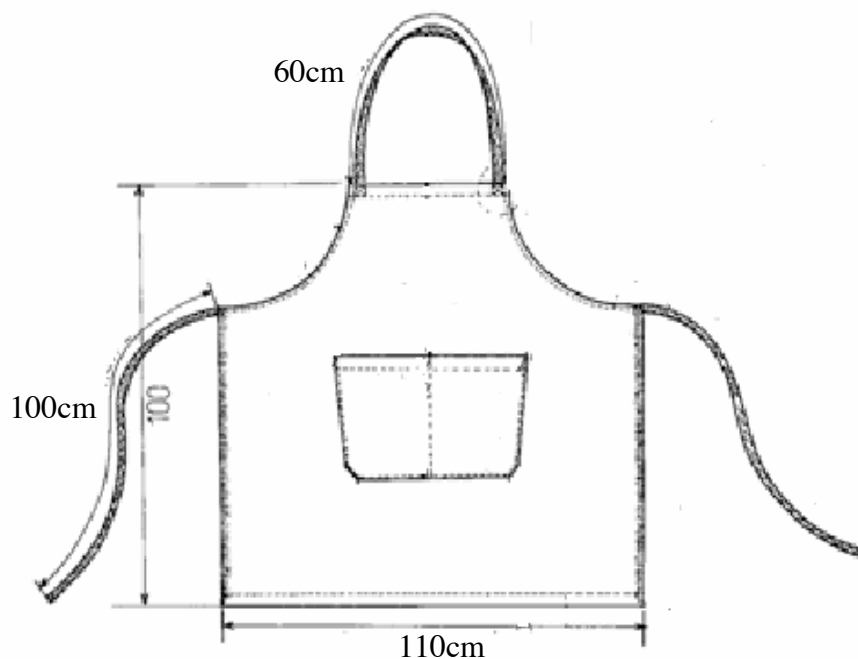

TABLIER VALET PISE

TISSU

BLANC S/45

100 % COTON
poids 265 g/m²

BLEU S/25

100 % COTON
poids 265 g/m²

DEVANT

DESSCRIPTIF

Tablier valet avec bavette et double poche centrale,