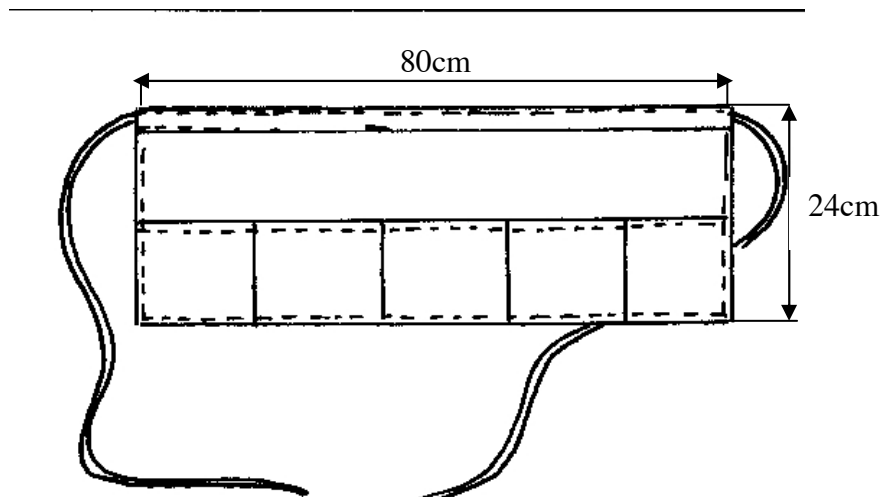

TABLIER PIZZA CHYPRE

TISSU

Coloris : VERT S/216

- ROUGE S/215
- NOIR S/ 221

Composition : 67% POLYESTER 33% COTON

- Poids 240 g/m2

Code d'entretien :     

DEVANT

DESCRIPTIF

Tablier PIZZA,
5 poches plaquées 16 x 14 cm,
Lien tour de taille en même tissu,
Taille unique.